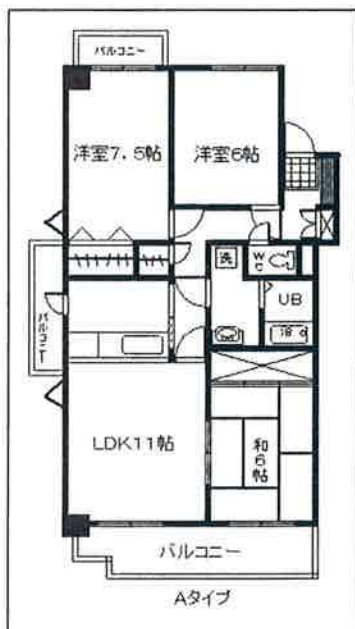

セルリアン今里

所在地 / 高松市今里町1丁目27-8

★太田小・桜町中学校区(栗林小学校申請可)

★広々リビングでゆったり ★鉄筋コンクリート造6階建て

★築年/1991年4月 ★サンフラワー・レインボー通り近く

★CATV・オートロック・エレベーター・NTTBフレッツ・ぴから対応

Aタイプ(3LDK)

Bタイプ(2LDK)

賃料	Aタイプ(3LDK) 78.83㎡	501号室(3LDK)	Bタイプ(2LDK) 62.55㎡
	69,000円	71,000円	60,000円

●共益費/5,000円

●敷金/3ヶ月

●駐車場/4,000円

●住宅総合保険(2年間) ¥14,770

東洋総合開発(株)
高松市三条町109(さぬき夢街道交差点北)

TEL087-866-1040
FAX087-866-5615