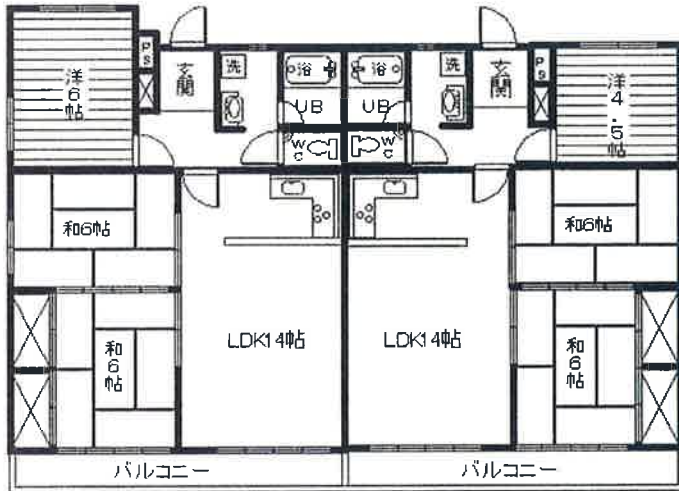

メゾン栗林

大人気!! 栗林小・桜町中校区

物件所在地：高松市栗林町2丁目16-17

賃料	A・Cタイプ	77,000円
	Bタイプ	75,000円
共益費		5,000円
駐車場		10,000円～
敷金		3ヶ月
間取り		3LDK

★住宅総合保険・地震付き ¥14,770(2年間)

★お子様安全！

栗林小学校まで至近

★コトデン栗林公園駅徒歩3分

★オートロック・エレベーター付

★エアコン3台・システムキッチン

★銀行・病院・買い物便利

★インターネット光ケーブル

★南向き・陽あたり良好！

★地デジ対応済

Aタイプ
Cタイプ(反転)

Bタイプ