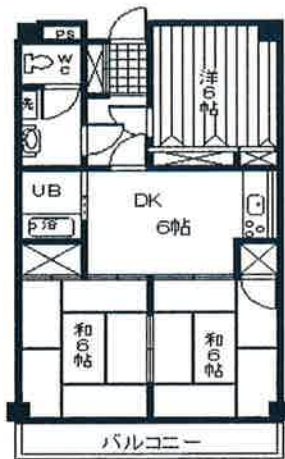

エステート太田

物件所在地：高松市太田下町1356-3

人気！！太田南小・太田中学校区

	Aタイプ	Bタイプ
専有面積	63㎡	54㎡
賃料	60,000円	55,000円
共益費	込	
駐車場	込	
敷金	3ヶ月	

★住宅総合保険(地震付き) ¥14,770(2年間)

Aタイプ

Bタイプ

- ★鉄筋コンクリート3階建て
- ★2台目駐車場可能
- ★全戸南向きバルコニー
- ★サンフラワー通り近く
- ★コトデン太田駅まで徒歩7分
- ★ケーブルTV・ピカラ光ネット対応