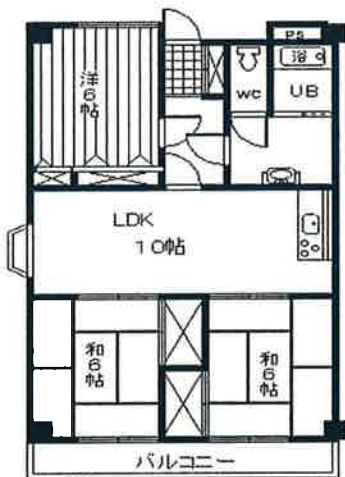

エステート太田

物件所在地：高松市太田下町1356-3

人気！！太田南小・太田中学校区

	Aタイプ	Bタイプ
専有面積	63㎡	54㎡
賃料	60,000円	55,000円
共益費	込	
駐車場	込	
敷金	3ヶ月	

★住宅総合保険(地震付き) ¥14,770(2年間)

Aタイプ

Bタイプ

- ★鉄筋コンクリート3階建て
- ★2台目駐車場可能
- ★全戸南向きバルコニー
- ★サンフラワー通り近く
- ★コトデン太田駅まで徒歩7分
- ★ケーブルTV・ピカラ光ネット対応