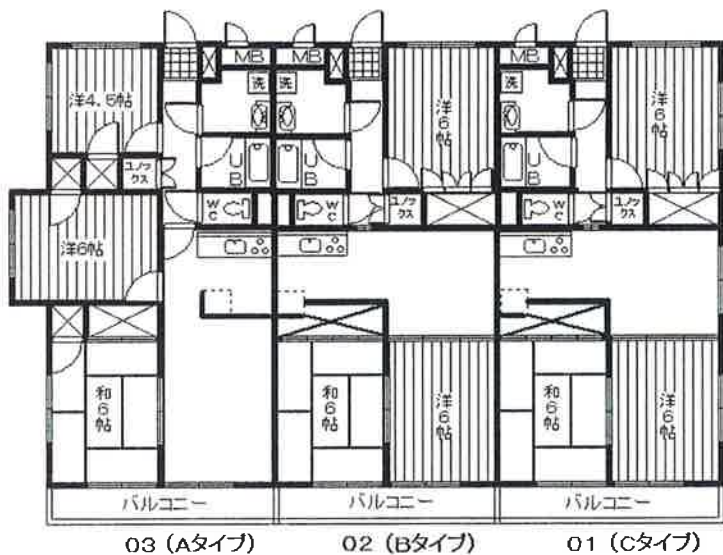

賃料	Aタイプ	B・Cタイプ
	55,000 円	53,000 円

●共益費/5,000 円

●敷金/3 ヶ月

●駐車場/5,000 円

●住宅総合保険（地震付 2 年間）¥14,470 円