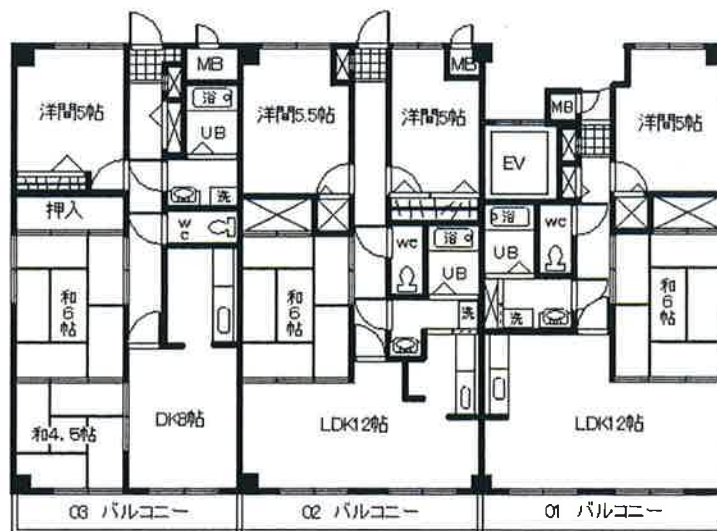

スカール上之町

物件住所：高松市上之町1丁目8-12

- ★人気のある栗林小・桜町中学校区
- ★琴電三条駅徒歩4分
- ★ゆめタウン近い
- ★公園近くて周辺環境よし
- ★南向きバルコニー明るいいリビング

賃料	201~601 (2LDK)	65,000円
	202~602 (3LDK)	72,000円
	203~503 (3DK)	68,000円
共益費	7,000円	
駐車料	屋外：4,000円 屋内：6,000円	
敷金	3ヶ月	
住宅総合保険	14,770円	
自治会費	半年額：600円	