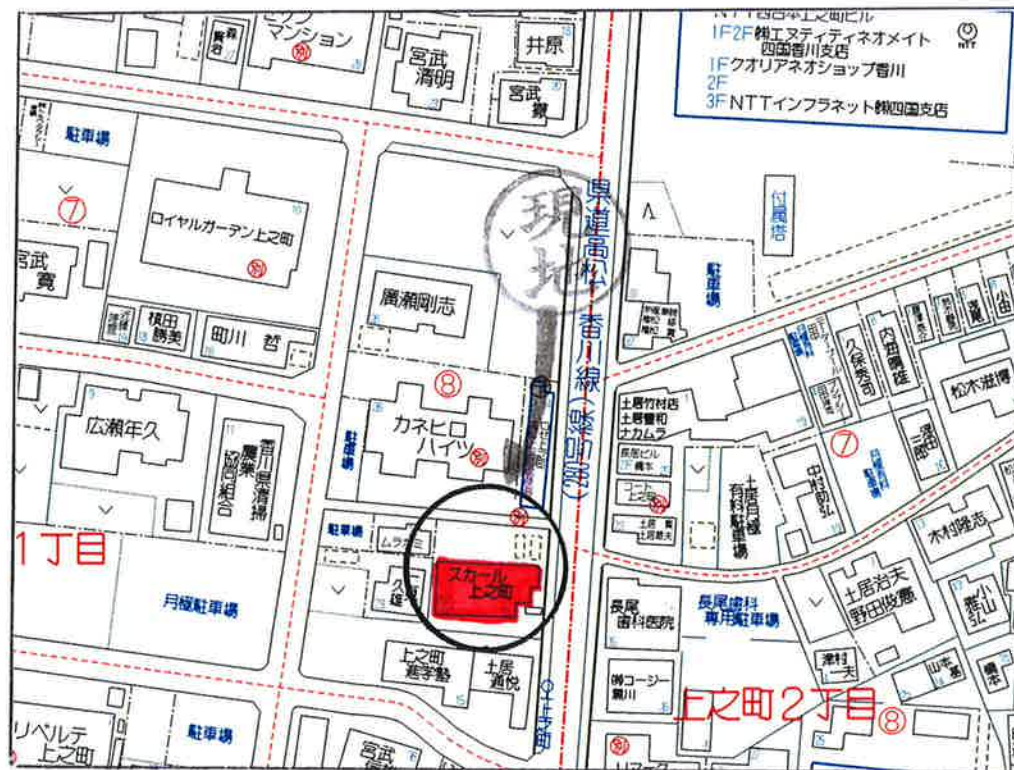

スカール上之町

物件住所：高松市上之町1丁目8-12

- ★人気のある栗林小・桜町中学校区
- ★琴電三条駅徒歩4分
- ★ゆめタウン近い
- ★公園近くて周辺環境よし
- ★南向きバルコニー明るいいリビング

賃料	201~601 (2LDK)	65,000円
	202~602 (3LDK)	72,000円
	203~503 (3DK)	68,000円
共益費	7,000円	
駐車料	屋外：4,000円 屋内：6,000円	
敷金	3ヶ月	
住宅総合保険	14,770円	
自治会費	半年額：600円	