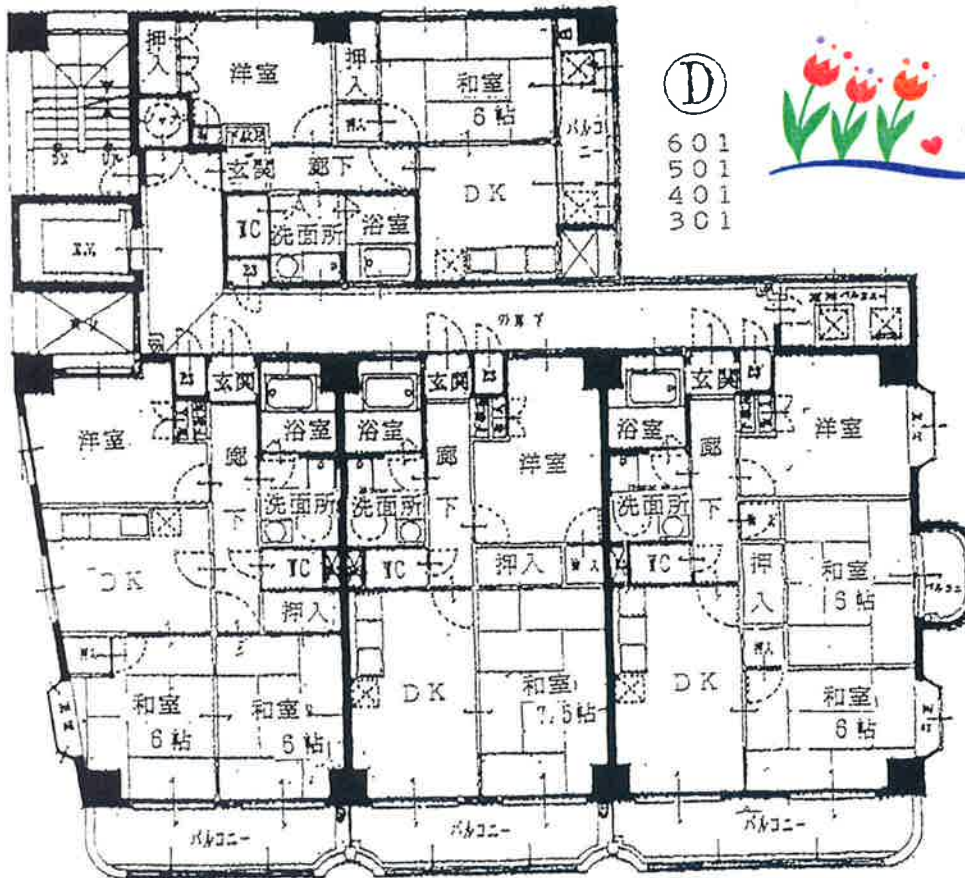

パークヒルズマンション

◆所在地：高松市栗林町2丁目16-14 ◆栗林小/桜町中校区

- ★鉄筋コンクリート造6階建
- ★ことடன்栗林公園駅徒歩2分
- ★エレベーター・オートロック

- ★NTTフレッツ光ネクスト導入
- ★地デジ対応済

④
601
501
401
301

①
602
502
402
302

②
603
503
403
303

③
605
505
405
305