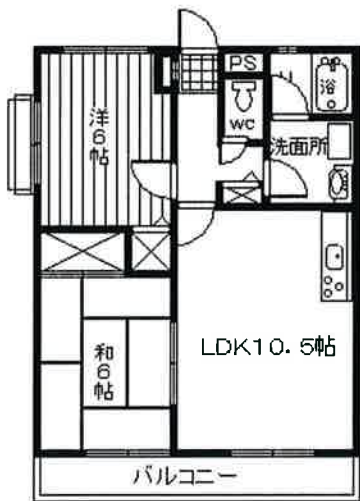

東洋総合開発(株)

高松市三条町109(さぬき夢街道三条交差点北)

TEL(087)866-1040(代)

FAX(087)866-5615